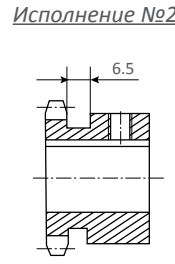

08B-1 1/2" x 5/16"

ЦЕПЬ	ISO, мм
Тип	08B-1 DIN 8187 ISO/R606
Шаг	12,7
Внутренняя ширина	7,8
Ø ролика	8,5
ЗВЕЗДОЧКИ	
Радиус зуба r	13,0
Ширина радиуса C	1,3
Ширина зуба h ₁	7,2

Материал: сталь C45 E – UNI EN 10083-1 Размеры b, T, M см. стр. 5