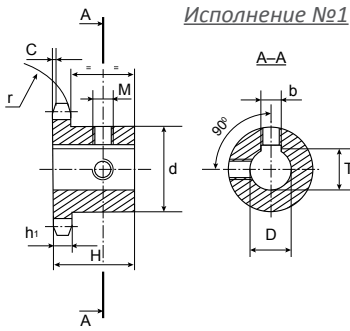

08B-1 1/2" x 5/16"

ЦЕПЬ	ISO, мм
Тип	08B-1 DIN 8187 ISO/R606
Шаг	12,7
Внутренняя ширина	7,8
Ø ролика	8,5
ЗВЕЗДОЧКИ	
Радиус зуба r	13,0
Ширина радиуса C	1,3
Ширина зуба h ₁	7,2

Материал: сталь C45 E – UNI EN 10083-1 Размеры b, T, M см. стр. 5